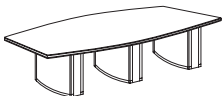

12' Conference Table	7008-144	144	42-48	30	275	21.1	$ 3512.00
	-006 Top (2 pc)				225	13.4	1643.00
	-007 Bases (3 needed)				50	7.7	1870.00